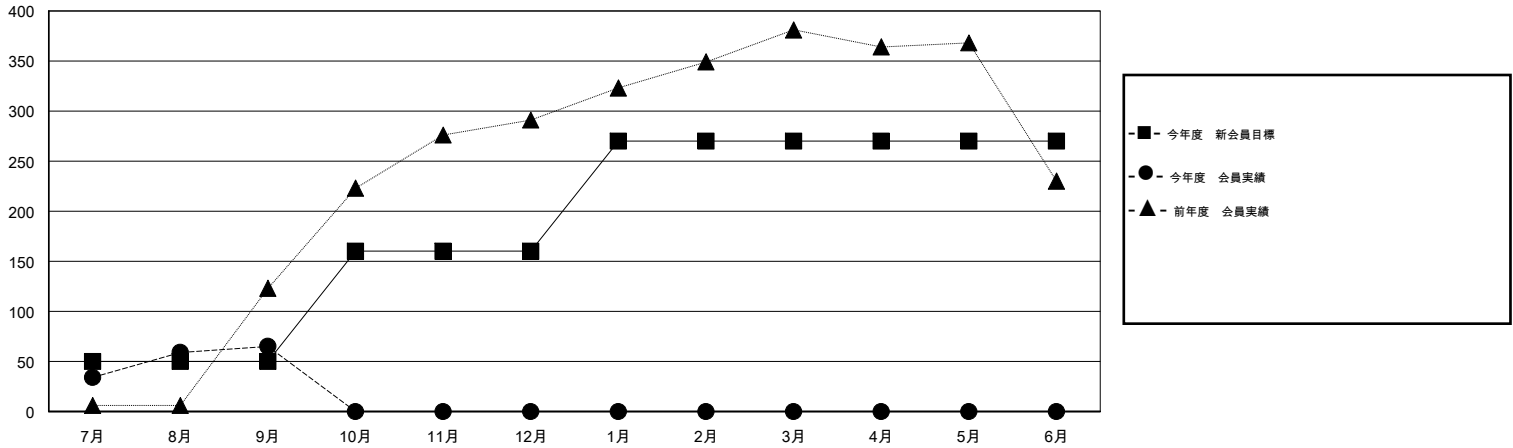

MONTHLY MEMBERSHIP PROGRESS REPORT

District 336 C

Results as of: 9/30/2016

GMT: Masayoshi Maruyama

地域 JAPAN

GMT会則地域 5-Jap

クラブ					名				
結果: 2016-2017					結果: 2016-2017				
四半期	新クラブ目標	新クラブ	解散クラブ	純増/減	四半期	新会員目標	チャーターメン バー/新会員	退会者	純増/減
7月/8月/9月	0	0	0	0	7月/8月/9月	50	114	49	65
10月/11月/12月	1	0	0	0	10月/11月/12月	110	0	0	0
1月/2月/3月	0	0	0	0	1月/2月/3月	110	0	0	0
4月/5月/6月	0	0	0	0	4月/5月/6月	0	0	0	0

新クラブ目標及び実績累計

会員目標及び実績累計

解散クラブ: 0	48 CLUBS OF 96 一名以上の新会員を登録	男女別
		男性 2,964 (84.20%)
		女性 556 (15.80%)
退会者	健康診断データはこちら	家族会員 691
物故会員 4		世帯主 318
クラブ解散 0		世帯主以外 373
その他 45		
合計 49		